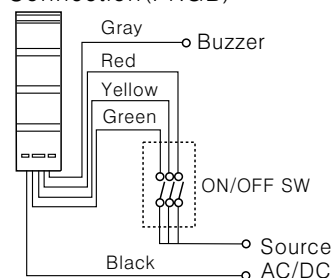

■ Dimensions / Connection

●POG

●POP

●Connection

Warning
light

High grade types of tower light

■ Features (PRG, PRP/ PRGF, PRPF/ PRGB, PRPB/ PRGZ, PRPZ)

- Prism-cutting globe lens provides Superior Light.
- Color : Red, Yellow, Green, Blue, White.
- Available pole mounting type & General mounting types.
- Built-in prevention rubber against vibration & shock.
- Diverse application by on/off function & Flicker types (PRGF, PRPF), built-in buzzer (PRGB, PRPB) type, PRGZ, PRPZ can be available for on and off function, flicker function and also built-in buzzer.

■ Specifications

	Model			Power supply	Bulb
1 step	PRG/PRP-12	PRGF/PRPF-12	PRGB/PRPB-12	12VAC/DC	12V 5W
	PRG/PRP-24	PRGF/PRPF-24	PRGB/PRPB-24	24VAC/DC	24V 8W
	PRG/PRP-110	PRGF/PRPF-110	PRGB/PRPB-110	110VAC	110V 8W
	PRG/PRP-220	PRGF/PRPF-220	PRGB/PRPB-220	220VAC	220V 8W
2 step	PRG/PRP-12	PRGF/PRPF-12	PRGB/PRPB-12	12VAC/DC	12V 5W
	PRG/PRP-24	PRGF/PRPF-24	PRGB/PRPB-24	24VAC/DC	24V 8W
	PRG/PRP-110	PRGF/PRPF-110	PRGB/PRPB-110	110VAC	110V 8W
	PRG/PRP-220	PRGF/PRPF-220	PRGB/PRPB-220	220VAC	220V 8W
3 step	PRG/PRP-12	PRGF/PRPF-12	PRGB/PRPB-12	12VAC/DC	12V 5W
	PRG/PRP-24	PRGF/PRPF-24	PRGB/PRPB-24	24VAC/DC	24V 8W
	PRG/PRP-110	PRGF/PRPF-110	PRGB/PRPB-110	110VAC	110V 8W
	PRG/PRP-220	PRGF/PRPF-220	PRGB/PRPB-220	220VAC	220V 8W
4 step	PRG/PRP-12	PRGF/PRPF-12	PRGB/PRPB-12	12VAC/DC	12V 5W
	PRG/PRP-24	PRGF/PRPF-24	PRGB/PRPB-24	24VAC/DC	24V 8W
	PRG/PRP-110	PRGF/PRPF-110	PRGB/PRPB-110	110VAC	110V 8W
	PRG/PRP-220	PRGF/PRPF-220	PRGB/PRPB-220	220VAC	220V 8W
5 step	PRG/PRP-12	PRGF/PRPF-12	PRGB/PRPB-12	12VAC/DC	12V 5W
	PRG/PRP-24	PRGF/PRPF-24	PRGB/PRPB-24	24VAC/DC	24V 8W
	PRG/PRP-110	PRGF/PRPF-110	PRGB/PRPB-110	110VAC	110V 8W
	PRG/PRP-220	PRGF/PRPF-220	PRGB/PRPB-220	220VAC	220V 8W

■ Dimensions / Connection

● PRG, PRGF, PRGB, PRGZ

● PRP, PRPF, PRPB, PRPZ

● Connection (PRGB)

● Connection (PRPF)

Warning light