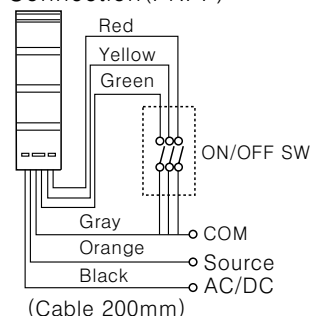

■ Dimensions / Connection

●POG

●POP

●Connection

Warning
light

High grade types of tower light

■ Features (PRG, PRP/ PRGF, PRPF/ PRGB, PRPB/ PRGZ, PRPZ)

- Prism-cutting globe lens provides Superior Light.
- Color : Red, Yellow, Green, Blue, White.
- Available pole mounting type & General mounting types.
- Built-in prevention rubber against vibration & shock.
- Diverse application by on/off function & Flicker types (PRGF, PRPF), built-in buzzer (PRGB, PRPB) type, PRGZ, PRPZ can be available for on and off function, flicker function and also built-in buzzer.

■ Specifications

	Model			Power supply	Bulb
1 step	PRG/PRP-12	PRGF/PRPF-12	PRGB/PRPB-12	12VAC/DC	12V 5W
	PRG/PRP-24	PRGF/PRPF-24	PRGB/PRPB-24	24VAC/DC	24V 8W
	PRG/PRP-110	PRGF/PRPF-110	PRGB/PRPB-110	110VAC	110V 8W
	PRG/PRP-220	PRGF/PRPF-220	PRGB/PRPB-220	220VAC	220V 8W
2 step	PRG/PRP-12	PRGF/PRPF-12	PRGB/PRPB-12	12VAC/DC	12V 5W
	PRG/PRP-24	PRGF/PRPF-24	PRGB/PRPB-24	24VAC/DC	24V 8W
	PRG/PRP-110	PRGF/PRPF-110	PRGB/PRPB-110	110VAC	110V 8W
	PRG/PRP-220	PRGF/PRPF-220	PRGB/PRPB-220	220VAC	220V 8W
3 step	PRG/PRP-12	PRGF/PRPF-12	PRGB/PRPB-12	12VAC/DC	12V 5W
	PRG/PRP-24	PRGF/PRPF-24	PRGB/PRPB-24	24VAC/DC	24V 8W
	PRG/PRP-110	PRGF/PRPF-110	PRGB/PRPB-110	110VAC	110V 8W
	PRG/PRP-220	PRGF/PRPF-220	PRGB/PRPB-220	220VAC	220V 8W
4 step	PRG/PRP-12	PRGF/PRPF-12	PRGB/PRPB-12	12VAC/DC	12V 5W
	PRG/PRP-24	PRGF/PRPF-24	PRGB/PRPB-24	24VAC/DC	24V 8W
	PRG/PRP-110	PRGF/PRPF-110	PRGB/PRPB-110	110VAC	110V 8W
	PRG/PRP-220	PRGF/PRPF-220	PRGB/PRPB-220	220VAC	220V 8W
5 step	PRG/PRP-12	PRGF/PRPF-12	PRGB/PRPB-12	12VAC/DC	12V 5W
	PRG/PRP-24	PRGF/PRPF-24	PRGB/PRPB-24	24VAC/DC	24V 8W
	PRG/PRP-110	PRGF/PRPF-110	PRGB/PRPB-110	110VAC	110V 8W
	PRG/PRP-220	PRGF/PRPF-220	PRGB/PRPB-220	220VAC	220V 8W

■ Dimensions / Connection

● PRG, PRGF, PRGB, PRGZ

● PRP, PRPF, PRPB, PRPZ

● Connection (PRGB)

● Connection (PRPF)

Warning light