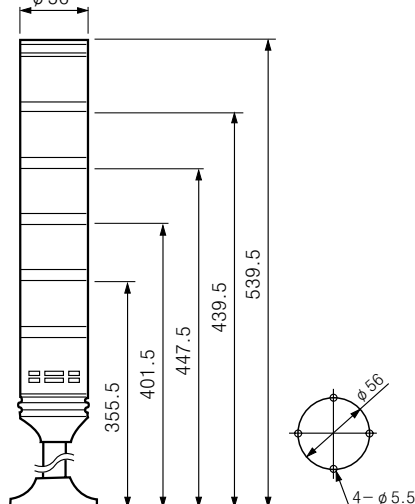

■ Specifications

	Model			Power supply	Bulb
1 step	PRG/PRP-12	PRGF/PRPF-12	PRGB/PRPB-12	12VAC/DC	12V 5W
	PRG/PRP-24	PRGF/PRPF-24	PRGB/PRPB-24	24VAC/DC	24V 8W
	PRG/PRP-110	PRGF/PRPF-110	PRGB/PRPB-110	110VAC	110V 8W
	PRG/PRP-220	PRGF/PRPF-220	PRGB/PRPB-220	220VAC	220V 8W
2 step	PRG/PRP-12	PRGF/PRPF-12	PRGB/PRPB-12	12VAC/DC	12V 5W
	PRG/PRP-24	PRGF/PRPF-24	PRGB/PRPB-24	24VAC/DC	24V 8W
	PRG/PRP-110	PRGF/PRPF-110	PRGB/PRPB-110	110VAC	110V 8W
	PRG/PRP-220	PRGF/PRPF-220	PRGB/PRPB-220	220VAC	220V 8W
3 step	PRG/PRP-12	PRGF/PRPF-12	PRGB/PRPB-12	12VAC/DC	12V 5W
	PRG/PRP-24	PRGF/PRPF-24	PRGB/PRPB-24	24VAC/DC	24V 8W
	PRG/PRP-110	PRGF/PRPF-110	PRGB/PRPB-110	110VAC	110V 8W
	PRG/PRP-220	PRGF/PRPF-220	PRGB/PRPB-220	220VAC	220V 8W
4 step	PRG/PRP-12	PRGF/PRPF-12	PRGB/PRPB-12	12VAC/DC	12V 5W
	PRG/PRP-24	PRGF/PRPF-24	PRGB/PRPB-24	24VAC/DC	24V 8W
	PRG/PRP-110	PRGF/PRPF-110	PRGB/PRPB-110	110VAC	110V 8W
	PRG/PRP-220	PRGF/PRPF-220	PRGB/PRPB-220	220VAC	220V 8W
5 step	PRG/PRP-12	PRGF/PRPF-12	PRGB/PRPB-12	12VAC/DC	12V 5W
	PRG/PRP-24	PRGF/PRPF-24	PRGB/PRPB-24	24VAC/DC	24V 8W
	PRG/PRP-110	PRGF/PRPF-110	PRGB/PRPB-110	110VAC	110V 8W
	PRG/PRP-220	PRGF/PRPF-220	PRGB/PRPB-220	220VAC	220V 8W

■ Dimensions / Connection

● PRG, PRGF, PRGB, PRGZ

● PRP, PRPF, PRPB, PRPZ

● Connection (PRGB)

● Connection (PRPF)

Warning light